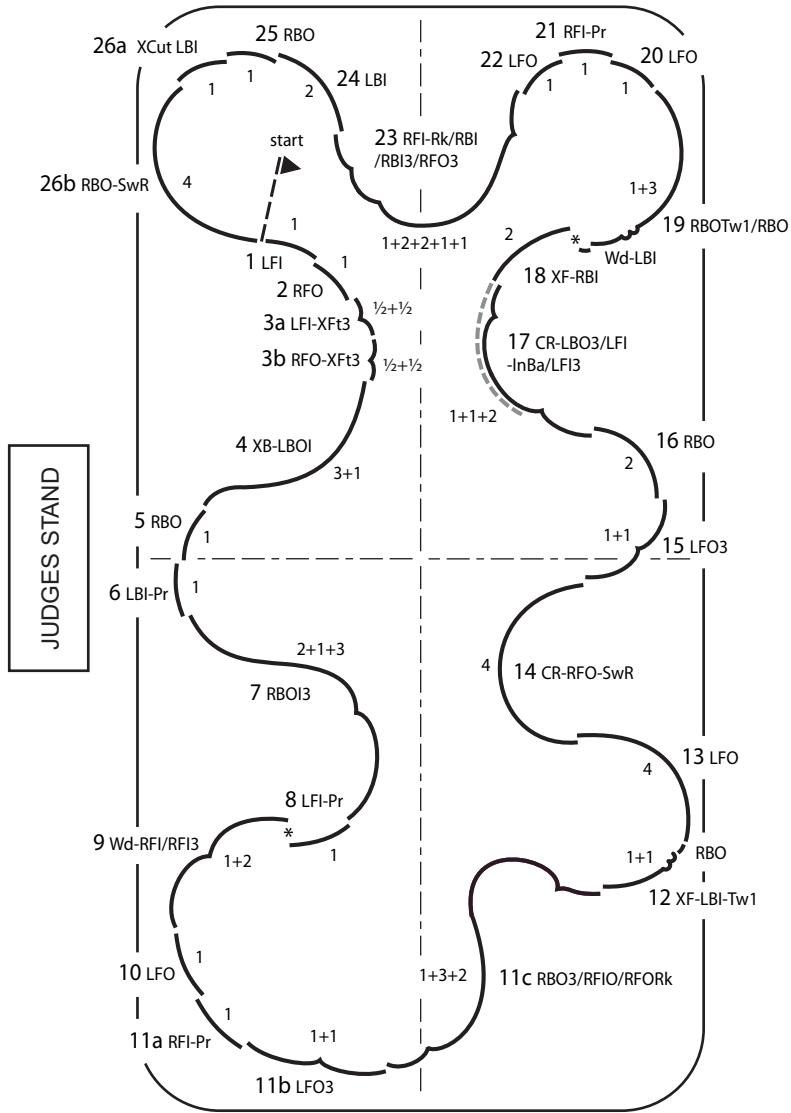

MIDNIGHT BLUES LADY

ISU 2006